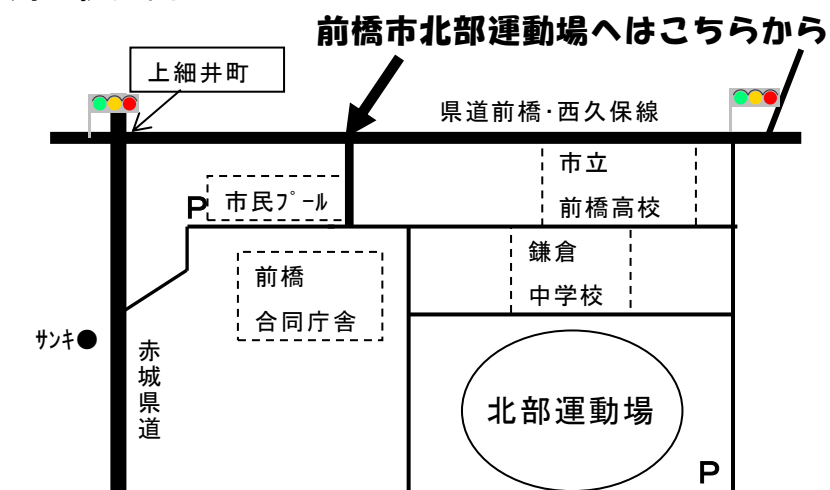

【会場案内図】
○前橋市北部運動場
前橋市上細井町 2127-4

周辺拡大図

※大型バスは市民プール駐車場へ駐車してください。